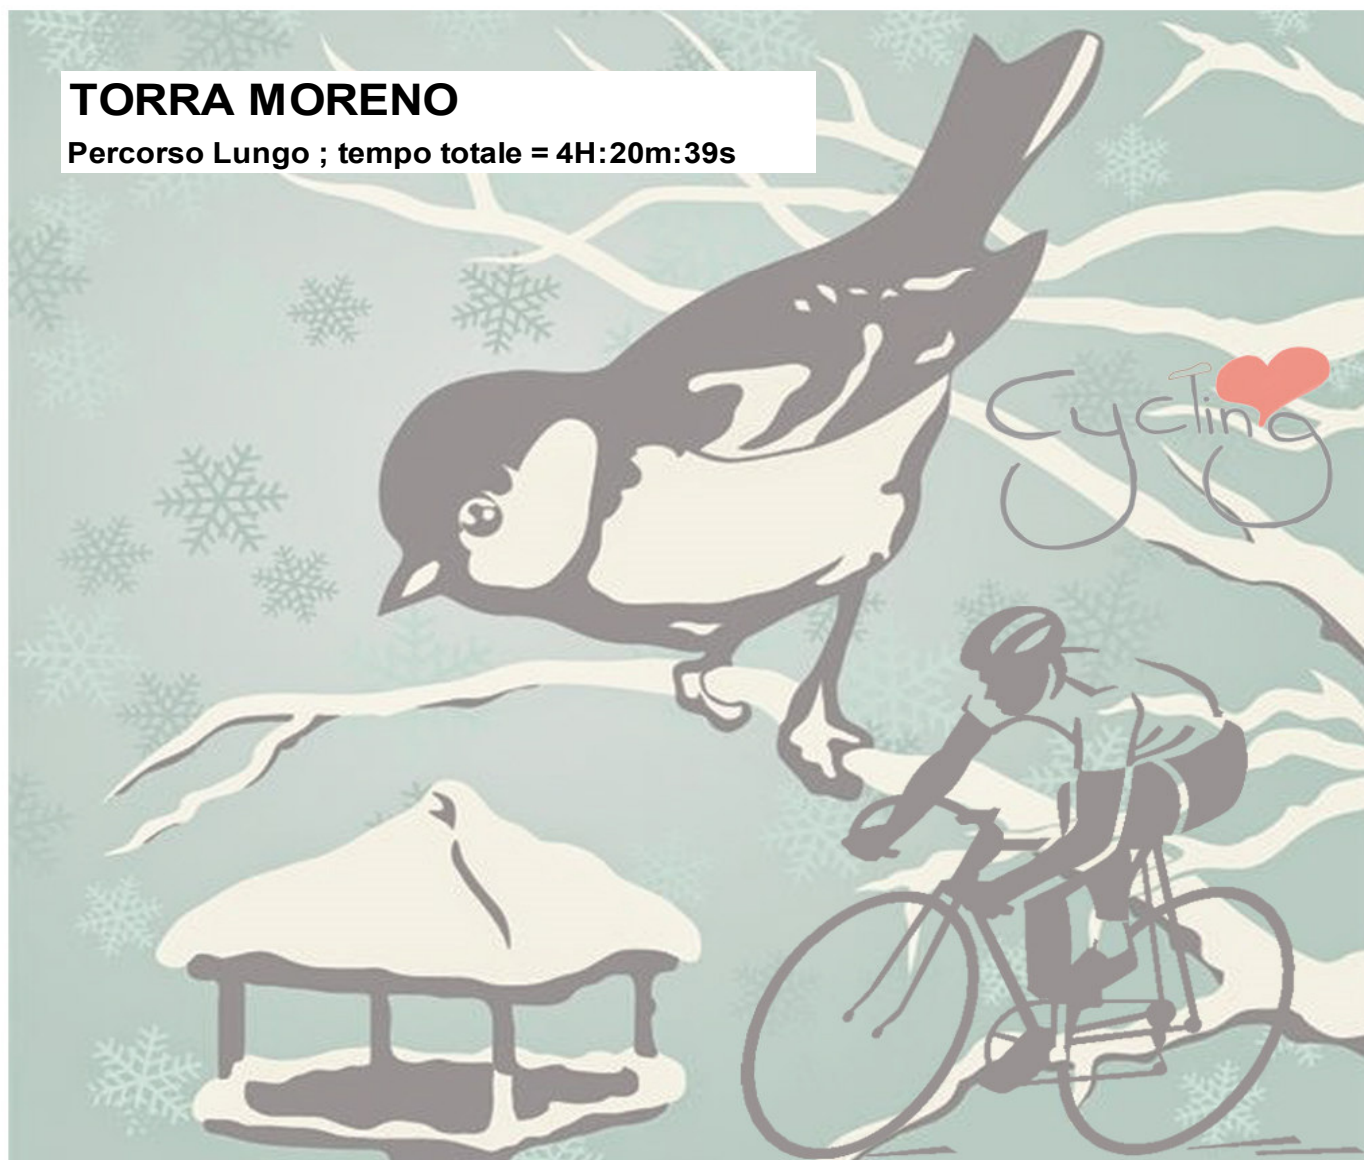

Con il patrocinio del Comune di Nerviano

RANDO D'INVERNO

pedalando con NINI e MARIO nei giorni della MERLA

28 GENNAIO 2018

ATTESTATO DI PARTECIPAZIONE

TORRA MORENO

Percorso Lungo ; tempo totale = 4H:20m:39s