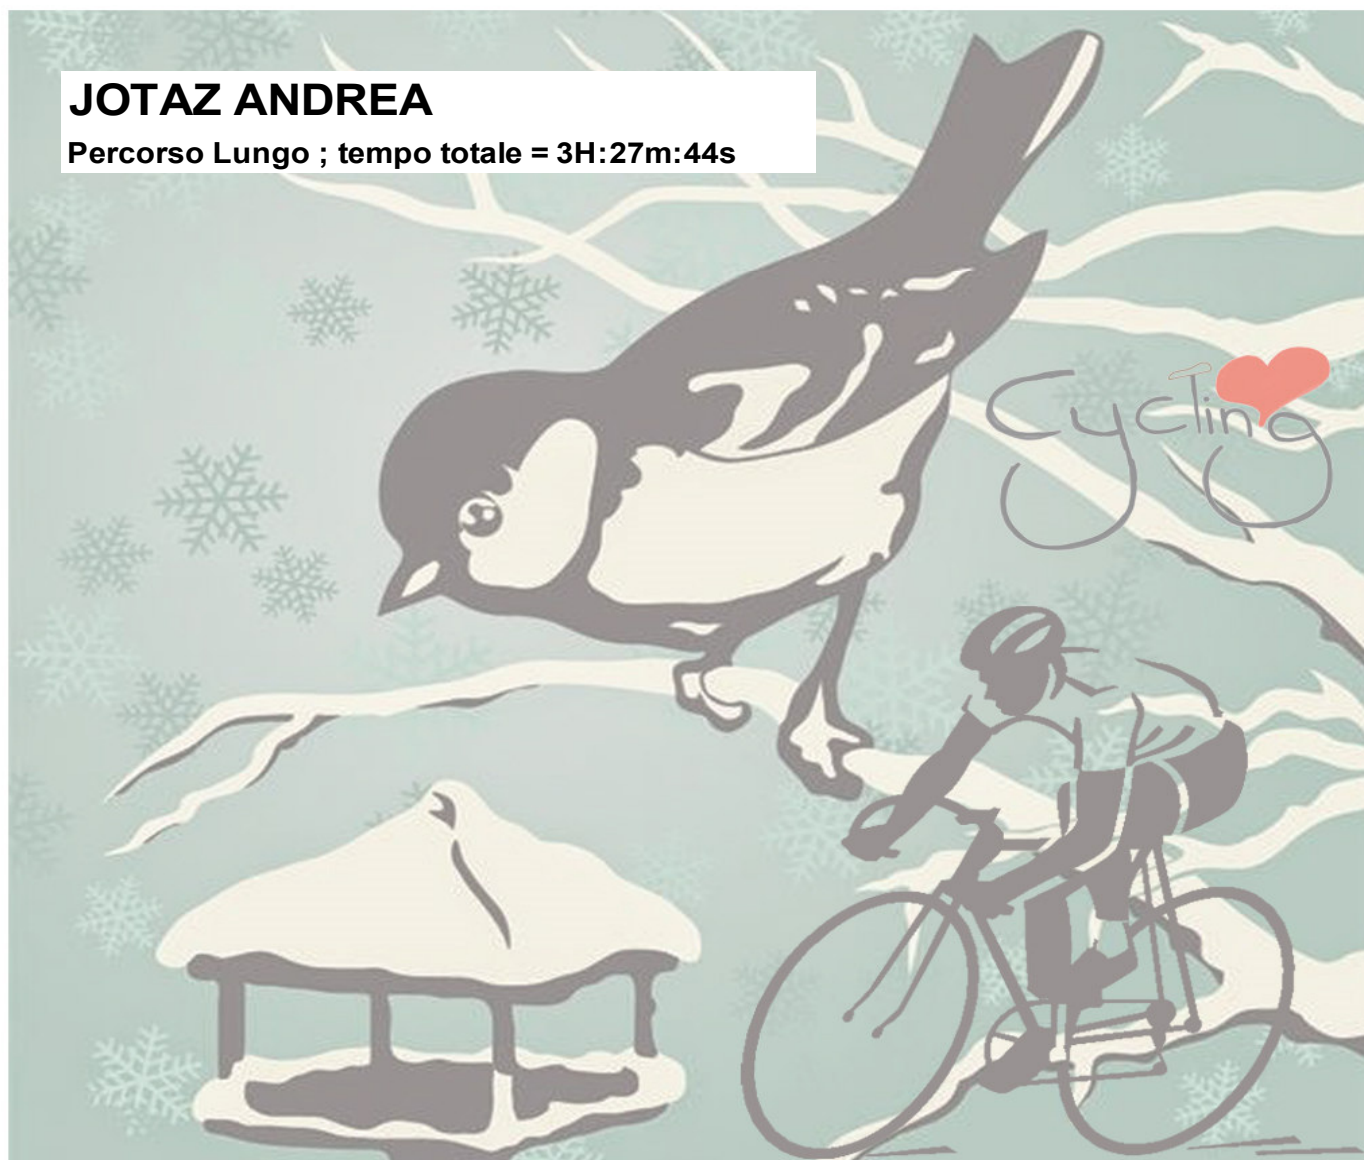

Con il patrocinio del Comune di Nerviano

RANDO D'INVERNO

pedalando con NINI e MARIO nei giorni della MERLA

28 GENNAIO 2018

ATTESTATO DI PARTECIPAZIONE

JOTAZ ANDREA

Percorso Lungo ; tempo totale = 3H:27m:44s