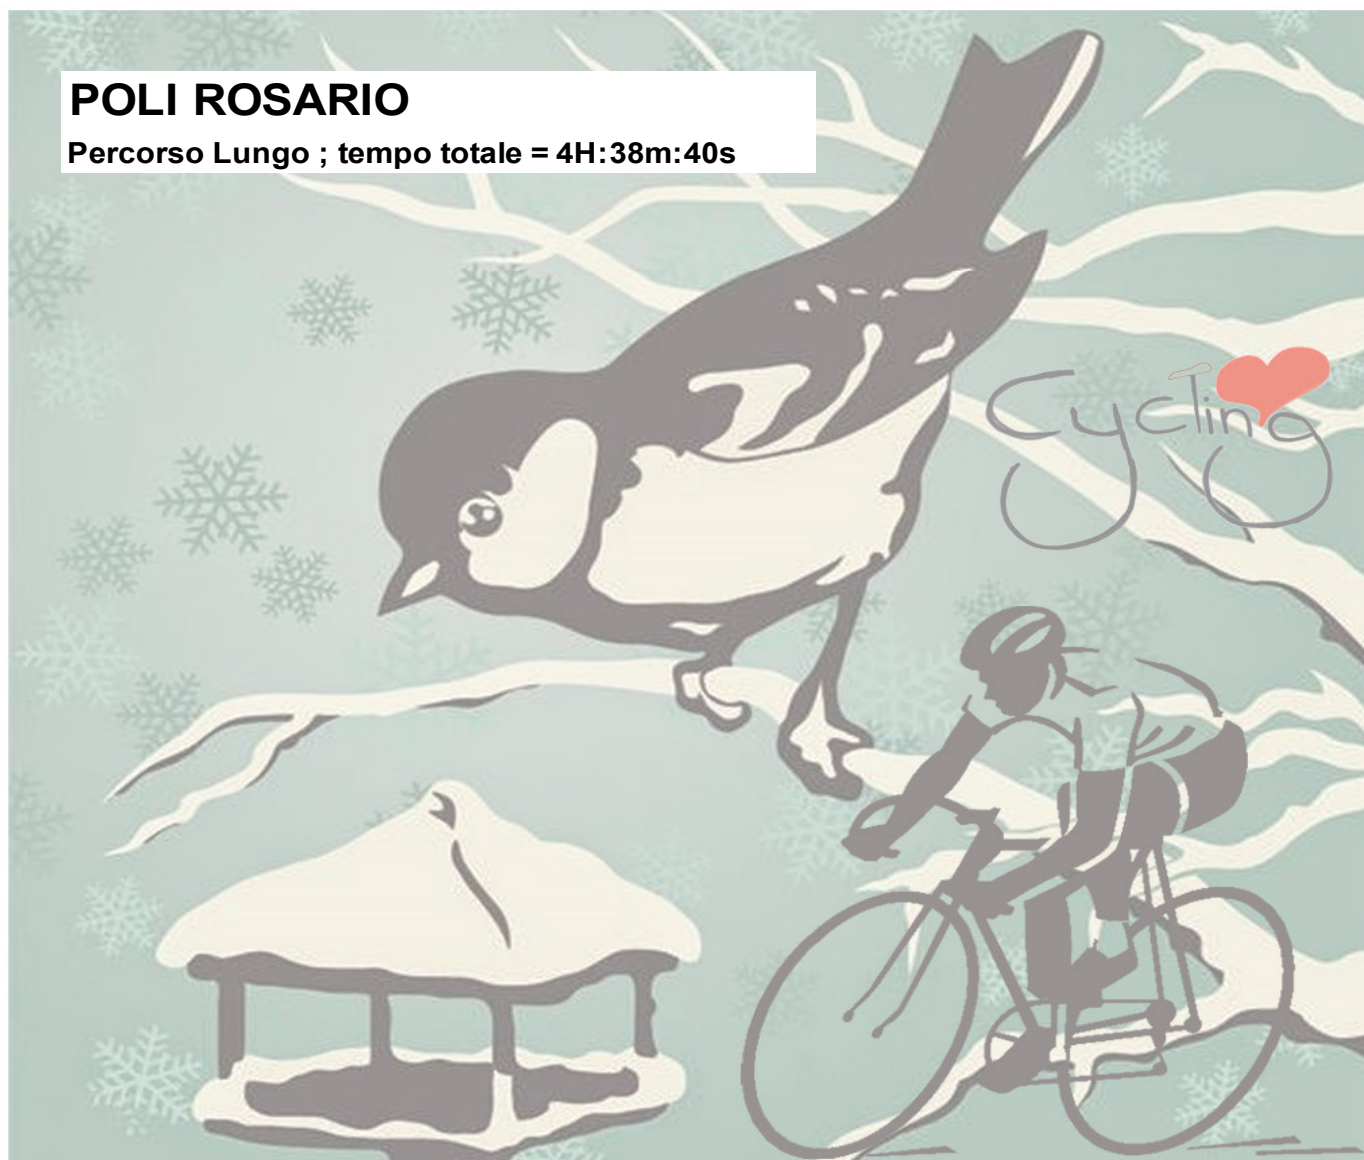

RANDO D'INVERNO

pedalando con NENE e MARIO nei giorni della MERLA

28 GENNAIO 2018

ATTESTATO DI PARTECIPAZIONE

POLI ROSARIO

Percorso Lungo ; tempo totale = 4H:38m:40s

Con il patrocinio del Comune di Nerviano